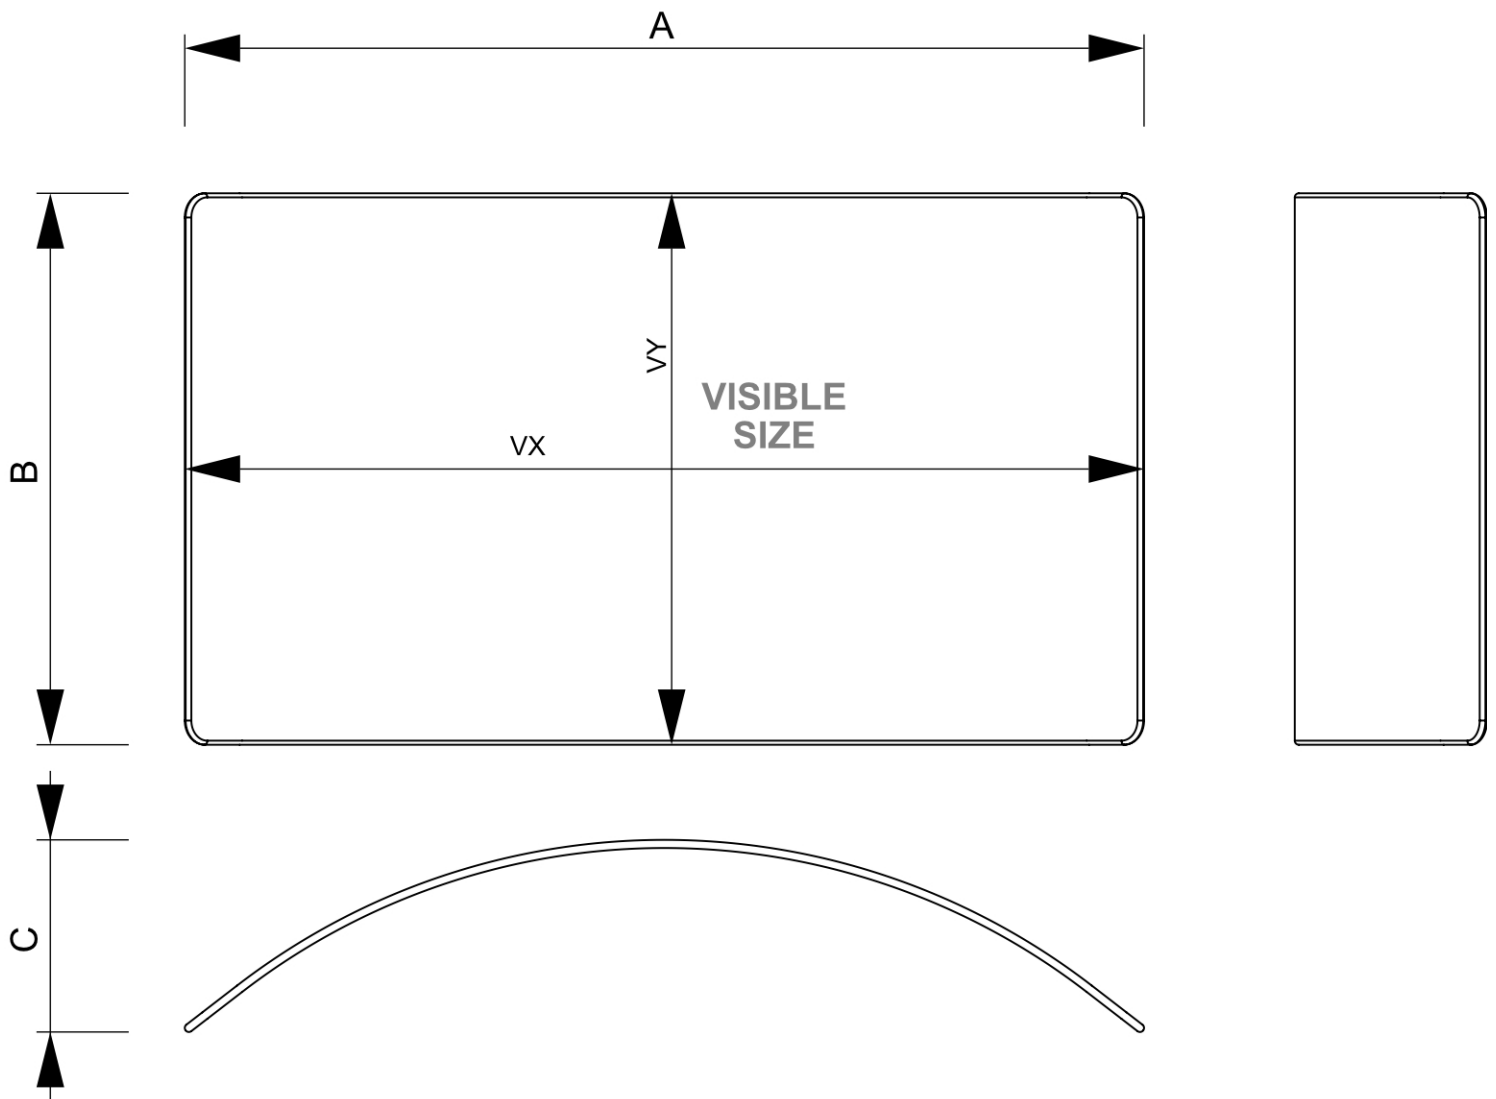

PRODUKT ARKUSZ

Zipper-Wall Curved 300 x 230 cm

ZWC300-230

- Lekka rurowa rama aluminiowa
- Najpopularniejsza ścianka Zipper-Wall z gładką krzywizną
- Trwały i łatwy w użyciu system
- Dostępny materiał do druku Eco

PRODUKT ARKUSZ

Zipper-Wall Curved 300 x 230 cm

ZWC300-230

PRODUKT ARKUSZ

Zipper-Wall Curved 300 x 230 cm

ZWC300-230

PODSTAWOWE INFORMACJE

SKU	Sizes (mm) (A x B x C)	Format (mm)	Widoczny rozmiar (mm) (VXxVY)	Rozstaw otworów (mm) (XxY)
ZWC300-230	3000 x 2300 x 600	3000 x 2300 mm	3290 x 2300 mm	-

Orientacja	Weight (kg)
Pionowy	8,02

PARAMETRY ELEKTRYCZNE

Oświetlenie	Kolor oświetlenia (K)	Luminancja (cd)	Intensywność światła (lx)	Moc (W)
Nie	-	-	-	-

INFORMACJE O OPAKOWANIU

Pakowanie 1 (mm)	Pakowanie 2 (mm)	Pakowanie 3 (mm)
1030 x 360 x 210	-	-